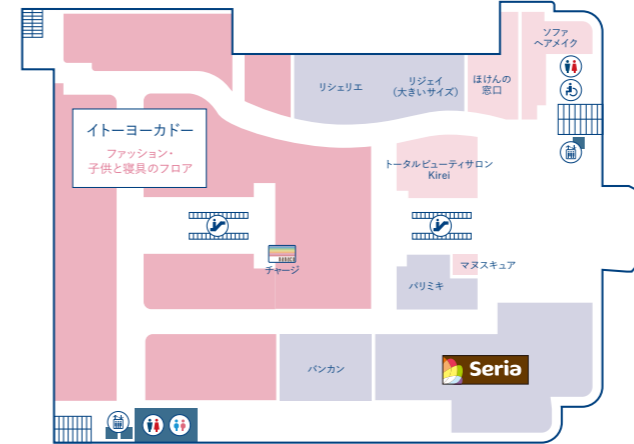

- ペット同伴で入店いただける店舗
- WALK ペットフォレスト、ドッグデプト

WALK タリーズコーヒー、モンテイルキャンティ、
ビザハット
※各店舗とも、テラス席のみとなります。

お身体の不自由なお客様へ

ユニバーサルシート

車イス貸出し

WEST / 1F 各出入口 WEST / 2F-5F 立体
駐車場入口 WALK TOHOシネマズ1F正面口
EAST / 1F イトヨーカドー サービスカウン
ター、正面入口エスカレーター脇
EAST / 2F・3F 立体駐車場入口

※電話番号の市外局番は、すべて「0465」です。

店名	業種	フロア	TEL
ダイドースポーツクラブ	スポーツクラブ	1F	47-4715
TOHO シネマズ	シネマ	2F	050-6868-5023
よもぎ蒸し&エステサロン ルオム	エステサロン	1F	46-9606

CINEWALK

2F TOHOシネマズ 小田原

GARDENWALK

1F ファッション・雑貨・カフェ

※電話番号の市外局番は、すべて「0465」です。

店名	業種	フロア	TEL
香照屋	韓国料理・韓国コスメ	1F	45-0361
サンマルクカフェ	カフェ&ベーカリー	1F	45-3309
タリーズコーヒー	カフェ	1F	45-0730
ビザハット	ピザ/テイクアウト・デリバリー	1F	48-3810
モンテイルキャンティ	イタリア食堂	1F	45-0772

Dynacity EAST

1F デイリーマルシェ

イトーヨーカドー 1F
食品と暮らし・コスメのフロア
食品 日用品 キッチン用品 ルーム雑貨 銘店 7美のガーデン アイドラッグ
コスメ あんしんサポート ペット用品 とんかつ 美光悦 ●サービスカウンター

2F ライフ&ビューティ

イトーヨーカドー 2F
ファッション・子供と寝具のフロア
婦人衣料 紳士衣料 スクール用品 肌着・靴 服飾雑貨 家具・インテリア
文具子供シーズン ルームウェア ●めばえ教室

3F ファッション・アミューズメント・家電

EAST INDEX

※電話番号の市外局番は、すべて「0465」です。

店名	業種	フロア	TEL
リシェリエ/リシェイ(大きいサイズ)	レディース	2F	45-1749