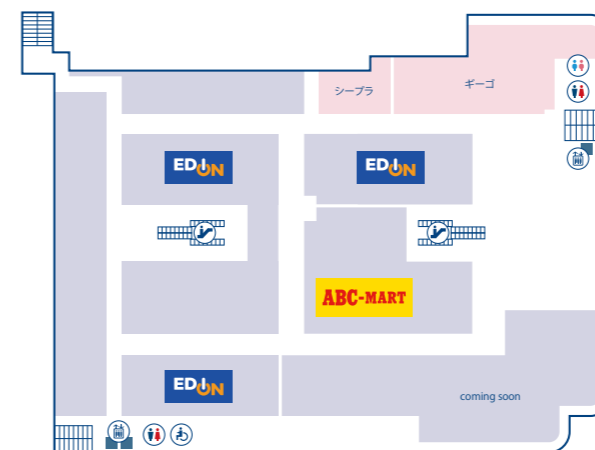

店名	業種	フロア	TEL
香照屋	韓国料理・韓国コスメ	1F	45-0361
サンマルクカフェ	カフェ&ベーカリー	1F	45-3309
タリーズコーヒー	カフェ	1F	45-0730
ビザハット	ピザ/テイクアウト・デリバリー	1F	48-3810
モンテイルキャンティ	イタリア食堂	1F	45-0772

Dynacity EAST

1F デイリーマルシェ

イトーヨーカドー 1F
食品と暮らし・コスメのフロア
食品 日用品 キッチン用品 ルーム雑貨 銘店 7美のガーデン アイドラッグ
コスメ あんしんサポート ペット用品 とんかつ 美光悦 ●サービスカウンター

2F ライフ&ビューティ

イトーヨーカドー 2F
ファッション・子供と寝具のフロア
婦人衣料 紳士衣料 スクール用品 肌着・靴 服飾雑貨 家具・インテリア
文具子供シーズン ルームウェア ●めばえ教室

3F ファッション・アミューズメント・家電

EAST INDEX

※電話番号の市外局番は、すべて「0465」です。

店名	業種	フロア	TEL
リシェリエ/リシェイ(大きいサイズ)	レディース	2F	45-1749