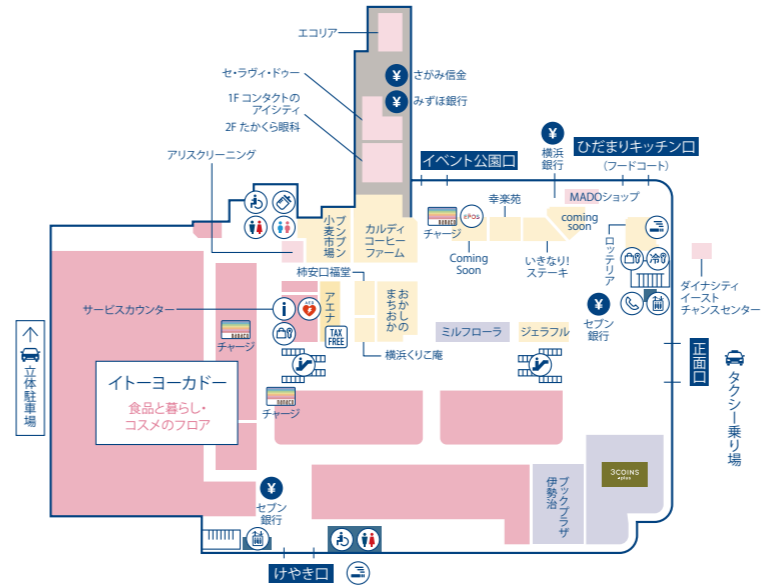

WALK INDEX

※電話番号の市外局番は、すべて「0465」です。

店名	業種	フロア	TEL
ドッグデパート	ファミリー	1F	49-8136

※電話番号の市外局番は、すべて「0465」です。

店名	業種	フロア	TEL
インナチュラル	ガーデニング	1F	45-0612
ペットフォレスト	ペット用品	1F	46-1113
ペットフォレストスモールアニマル&リトルバード	ペット (小鳥・小動物)	1F	46-1113
ユーベース西湘	キッチン雑貨・文具・雑貨	1F	48-6711

※電話番号の市外局番は、すべて「0465」です。

店名	業種	フロア	TEL
ダイドースポーツクラブ	スポーツクラブ	1F	47-4715
TOHO シネマズ	シネマ	2F	050-6868-5023
よもぎ蒸し&エステサロン ルオム	エステサロン	1F	46-9606

CINEWALK

2F TOHOシネマズ 小田原

GARDENWALK

1F ファッション・雑貨・カフェ

※電話番号の市外局番は、すべて「0465」です。

店名	業種	フロア	TEL
香照屋	韓国料理・韓国コスメ	1F	45-0361
サンマルクカフェ	カフェ&ベーカリー	1F	45-3309
タリーズコーヒー	カフェ	1F	45-0730
ビザハット	ピザ/テイクアウト・デリバリー	1F	48-3810
モンテイルキャンティ	イタリア食堂	1F	45-0772

Dynacity EAST

1F デイリーマルシェ

イトーヨーカドー 1F
食品と暮らし・コスメのフロア
食品 日用品 キッチン用品 ルーム雑貨 銘店 7美のガーデン アイドラッグ
コスメ あんしんサポート ペット用品 とんかつ 美光悦 ●サービスカウンター

2F ライフ&ビューティ

イトーヨーカドー 2F
ファッション・子供と寝具のフロア
婦人衣料 紳士衣料 スクール用品 肌着・靴 服飾雑貨 家具・インテリア
文具子供シーズン ルームウェア ●めばえ教室

3F ファッション・アミューズメント・家電

EAST INDEX

※電話番号の市外局番は、すべて「0465」です。

店名	業種	フロア	TEL
リシェリエ/リシェイ(大きいサイズ)	レディース	2F	45-1749