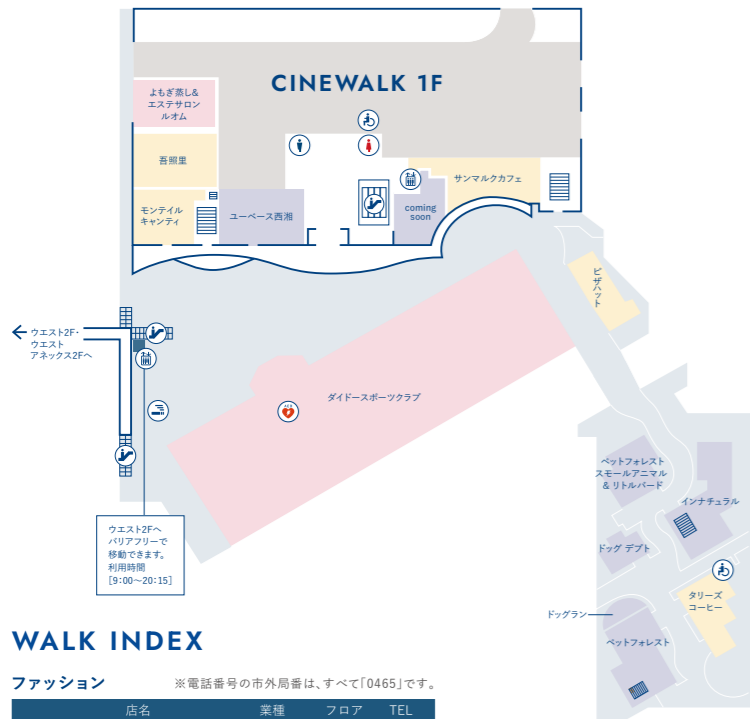

多目的化粧室

WEST / 1F 東側 WEST / 4F 南側
WEST / 2F-4F 立体駐車場側
WALK TOHOシネマズ1F、タリーズコーヒー裏
EAST / 1F 食品東側 EAST / 2F ソファヘア
メイク横 EAST / 3F 立体駐車場東側

屋外エレベーター

ご利用時間
・スポーツクラブ前 / 9:30 ~ 21:30
・ANNEX横 / 9:30 ~ 20:00
ウエスト2Fとウォークを結ぶ立体歩道(マロニエ
ウォーク)にエレベーターを設置しております。

Dynacity WEST ANNEX

1F **GU** GU (ジーユー)

WEST ANNEX INDEX

店名	業種	フロア	TEL
GU (ジーユー)	レディース・メンズ・キッズ	1F	44-4456
UNIQLO (ユニクロ)	レディース・メンズ・キッズ	2F	43-8877

2F **ユニクロ** **UNIQLO** UNIQLO (ユニクロ)

Dynacity WALK

CINEWALK

1F レストラン&カフェ・雑貨・サービス

WALK INDEX

※電話番号の市外局番は、すべて「0465」です。

店名	業種	フロア	TEL
ドッグデパート	ファミリー	1F	49-8136

※電話番号の市外局番は、すべて「0465」です。

店名	業種	フロア	TEL
インナチュラル	ガーデニング	1F	45-0612
ペットフォレスト	ペット用品	1F	46-1113
ペットフォレストスモールアニマル&リトルバード	ペット (小鳥・小動物)	1F	46-1113
ユーベース西湘	キッチン雑貨・文具・雑貨	1F	48-6711